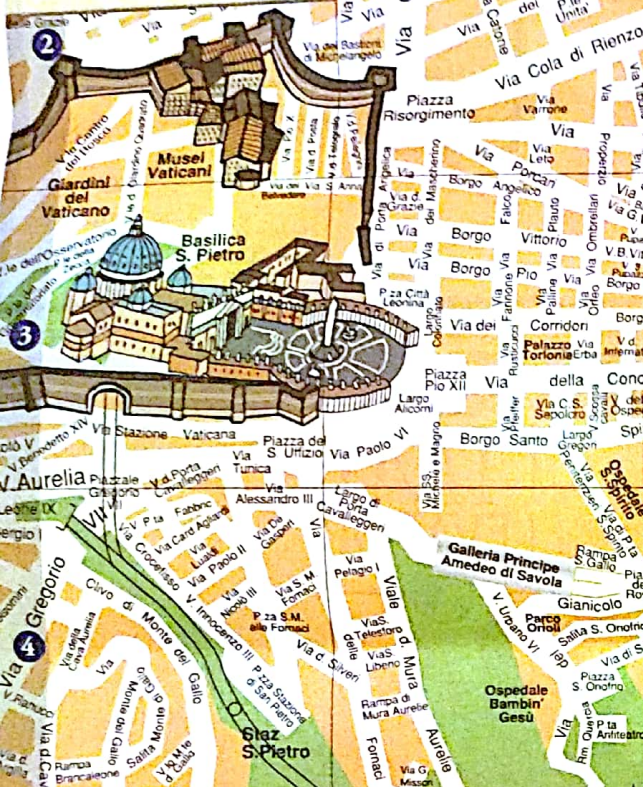

Welcome to TIME ELEVATOR

Ride the time machine and discover the amazing 2750 years history of Rome!
L'emozionante macchina del tempo che ti fa rivivere 2750 anni di storia di Roma!

Via dei SS. Apostoli, 20 - Roma - (corner Via del Corso, 260)
Tel. 0697746243 - Fax 0669290903 - www.time-elevator.it

welcome! ROMA Map

Una crociera sul Tevere
A cruise on the Tiber River

Nel cuore della Città Eterna.
In the Heart of the Eternal City.

Tel. 06.6789361 www.battellidiroma.it

PRONTO **TAXI 6645**

MUOVERSI IN CITTÀ