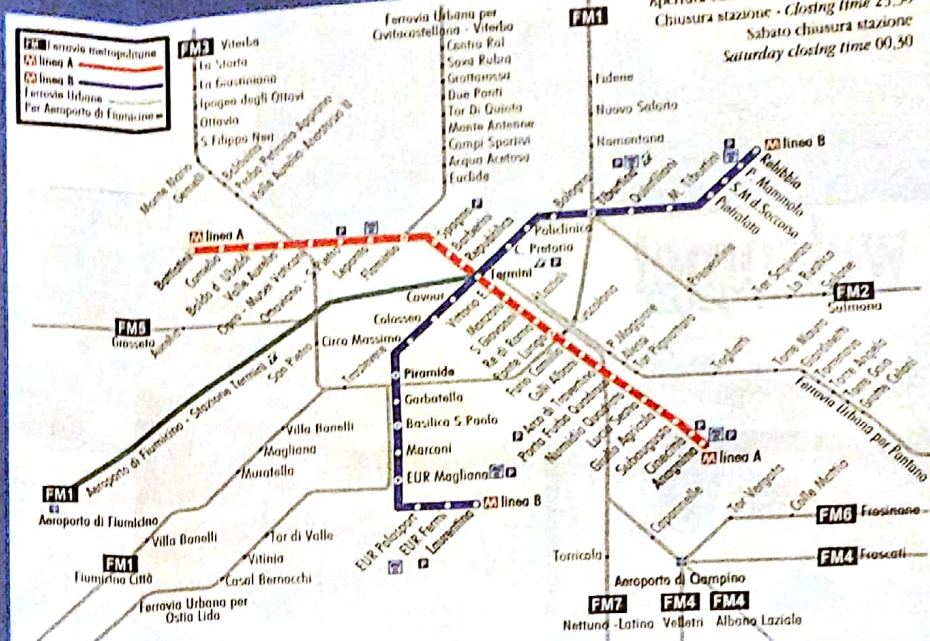

Apertura stazione - Opening time 05.30
Chiusura stazione - Closing time 23.30
Sabato chiusura stazione
Saturday closing time 00.30

101	ARTEZIA, Via	106	ARTEZIA, Via	111	ARTEZIA, Via
102	ARTEZIA, Via	107	ARTEZIA, Via	112	ARTEZIA, Via
103	ARTEZIA, Via	108	ARTEZIA, Via	113	ARTEZIA, Via
104	ARTEZIA, Via	109	ARTEZIA, Via	114	ARTEZIA, Via
105	ARTEZIA, Via	110	ARTEZIA, Via	115	ARTEZIA, Via
116	ARTEZIA, Via	117	ARTEZIA, Via	118	ARTEZIA, Via
119	ARTEZIA, Via	120	ARTEZIA, Via	121	ARTEZIA, Via
122	ARTEZIA, Via	123	ARTEZIA, Via	124	ARTEZIA, Via
125	ARTEZIA, Via	126	ARTEZIA, Via	127	ARTEZIA, Via
128	ARTEZIA, Via	129	ARTEZIA, Via	130	ARTEZIA, Via
131	ARTEZIA, Via	132	ARTEZIA, Via	133	ARTEZIA, Via
134	ARTEZIA, Via	135	ARTEZIA, Via	136	ARTEZIA, Via
137	ARTEZIA, Via	138	ARTEZIA, Via	139	ARTEZIA, Via
140	ARTEZIA, Via	141	ARTEZIA, Via	142	ARTEZIA, Via
143	ARTEZIA, Via	144	ARTEZIA, Via	145	ARTEZIA, Via
146	ARTEZIA, Via	147	ARTEZIA, Via	148	ARTEZIA, Via
149	ARTEZIA, Via	150	ARTEZIA, Via	151	ARTEZIA, Via
152	ARTEZIA, Via	153	ARTEZIA, Via	154	ARTEZIA, Via
155	ARTEZIA, Via	156	ARTEZIA, Via	157	ARTEZIA, Via
158	ARTEZIA, Via	159	ARTEZIA, Via	160	ARTEZIA, Via
161	ARTEZIA, Via	162	ARTEZIA, Via	163	ARTEZIA, Via
164	ARTEZIA, Via	165	ARTEZIA, Via	166	ARTEZIA, Via
167	ARTEZIA, Via	168	ARTEZIA, Via	169	ARTEZIA, Via
170	ARTEZIA, Via	171	ARTEZIA, Via	172	ARTEZIA, Via
173	ARTEZIA, Via	174	ARTEZIA, Via	175	ARTEZIA, Via
176	ARTEZIA, Via	177	ARTEZIA, Via	178	ARTEZIA, Via
179	ARTEZIA, Via	180	ARTEZIA, Via	181	ARTEZIA, Via
182	ARTEZIA, Via	183	ARTEZIA, Via	184	ARTEZIA, Via
185	ARTEZIA, Via	186	ARTEZIA, Via	187	ARTEZIA, Via
188	ARTEZIA, Via	189	ARTEZIA, Via	190	ARTEZIA, Via
191	ARTEZIA, Via	192	ARTEZIA, Via	193	ARTEZIA, Via
194	ARTEZIA, Via	195	ARTEZIA, Via	196	ARTEZIA, Via
197	ARTEZIA, Via	198	ARTEZIA, Via	199	ARTEZIA, Via
200	ARTEZIA, Via	201	ARTEZIA, Via	202	ARTEZIA, Via
203	ARTEZIA, Via	204	ARTEZIA, Via	205	ARTEZIA, Via
206	ARTEZIA, Via	207	ARTEZIA, Via	208	ARTEZIA, Via
209	ARTEZIA, Via	210	ARTEZIA, Via	211	ARTEZIA, Via
212	ARTEZIA, Via	213	ARTEZIA, Via	214	ARTEZIA, Via
215	ARTEZIA, Via	216	ARTEZIA, Via	217	ARTEZIA, Via
218	ARTEZIA, Via	219	ARTEZIA, Via	220	ARTEZIA, Via
221	ARTEZIA, Via	222	ARTEZIA, Via	223	ARTEZIA, Via
224	ARTEZIA, Via	225	ARTEZIA, Via	226	ARTEZIA, Via
227	ARTEZIA, Via	228	ARTEZIA, Via	229	ARTEZIA, Via
230	ARTEZIA, Via	231	ARTEZIA, Via	232	ARTEZIA, Via
233	ARTEZIA, Via	234	ARTEZIA, Via	235	ARTEZIA, Via
236	ARTEZIA, Via	237	ARTEZIA, Via	238	ARTEZIA, Via
239	ARTEZIA, Via	240	ARTEZIA, Via	241	ARTEZIA, Via
242	ARTEZIA, Via	243	ARTEZIA, Via	244	ARTEZIA, Via
245	ARTEZIA, Via	246	ARTEZIA, Via	247	ARTEZIA, Via
248	ARTEZIA, Via	249	ARTEZIA, Via	250	ARTEZIA, Via
251	ARTEZIA, Via	252	ARTEZIA, Via	253	ARTEZIA, Via
254	ARTEZIA, Via	255	ARTEZIA, Via	256	ARTEZIA, Via
257	ARTEZIA, Via	258	ARTEZIA, Via	259	ARTEZIA, Via
260	ARTEZIA, Via	261	ARTEZIA, Via	262	ARTEZIA, Via
263	ARTEZIA, Via	264	ARTEZIA, Via	265	ARTEZIA, Via
266	ARTEZIA, Via	267	ARTEZIA, Via	268	ARTEZIA, Via
269	ARTEZIA, Via	270	ARTEZIA, Via	271	ARTEZIA, Via
272	ARTEZIA, Via	273	ARTEZIA, Via	274	ARTEZIA, Via
275	ARTEZIA, Via	276	ARTEZIA, Via	277	ARTEZIA, Via
278	ARTEZIA, Via	279	ARTEZIA, Via	280	ARTEZIA, Via
281	ARTEZIA, Via	282	ARTEZIA, Via	283	ARTEZIA, Via
284	ARTEZIA, Via	285	ARTEZIA, Via	286	ARTEZIA, Via
287	ARTEZIA, Via	288	ARTEZIA, Via	289	ARTEZIA, Via
290	ARTEZIA, Via	291	ARTEZIA, Via	292	ARTEZIA, Via
293	ARTEZIA, Via	294	ARTEZIA, Via	295	ARTEZIA, Via
296	ARTEZIA, Via	297	ARTEZIA, Via	298	ARTEZIA, Via
299	ARTEZIA, Via	300	ARTEZIA, Via	301	ARTEZIA, Via
302	ARTEZIA, Via	303	ARTEZIA, Via	304	ARTEZIA, Via
305	ARTEZIA, Via	306	ARTEZIA, Via	307	ARTEZIA, Via
308	ARTEZIA, Via	309	ARTEZIA, Via	310	ARTEZIA, Via
311	ARTEZIA, Via	312	ARTEZIA, Via	313	ARTEZIA, Via
314	ARTEZIA, Via	315	ARTEZIA, Via	316	ARTEZIA, Via
317	ARTEZIA, Via	318	ARTEZIA, Via	319	ARTEZIA, Via
320	ARTEZIA, Via	321	ARTEZIA, Via	322	ARTEZIA, Via
323	ARTEZIA, Via	324	ARTEZIA, Via	325	ARTEZIA, Via
326	ARTEZIA, Via	327	ARTEZIA, Via	328	ARTEZIA, Via
329	ARTEZIA, Via	330	ARTEZIA, Via	331	ARTEZIA, Via
332	ARTEZIA, Via	333	ARTEZIA, Via	334	ARTEZIA, Via
335	ARTEZIA, Via	336	ARTEZIA, Via	337	ARTEZIA, Via
338	ARTEZIA, Via	339	ARTEZIA, Via	340	ARTEZIA, Via
341	ARTEZIA, Via	342	ARTEZIA, Via	343	ARTEZIA, Via
344	ARTEZIA, Via	345	ARTEZIA, Via	346	ARTEZIA, Via
347	ARTEZIA, Via	348	ARTEZIA, Via	349	ARTEZIA, Via
350	ARTEZIA, Via	351	ARTEZIA, Via	352	ARTEZIA, Via
353	ARTEZIA, Via	354	ARTEZIA, Via	355	ARTEZIA, Via
356	ARTEZIA, Via	357	ARTEZIA, Via	358	ARTEZIA, Via
359	ARTEZIA, Via	360	ARTEZIA, Via	361	ARTEZIA, Via
362	ARTEZIA, Via	363	ARTEZIA, Via	364	ARTEZIA, Via
365	ARTEZIA, Via	366	ARTEZIA, Via	367	ARTEZIA, Via
368	ARTEZIA, Via	369	ARTEZIA, Via	370	ARTEZIA, Via
371	ARTEZIA, Via	372	ARTEZIA, Via	373	ARTEZIA, Via