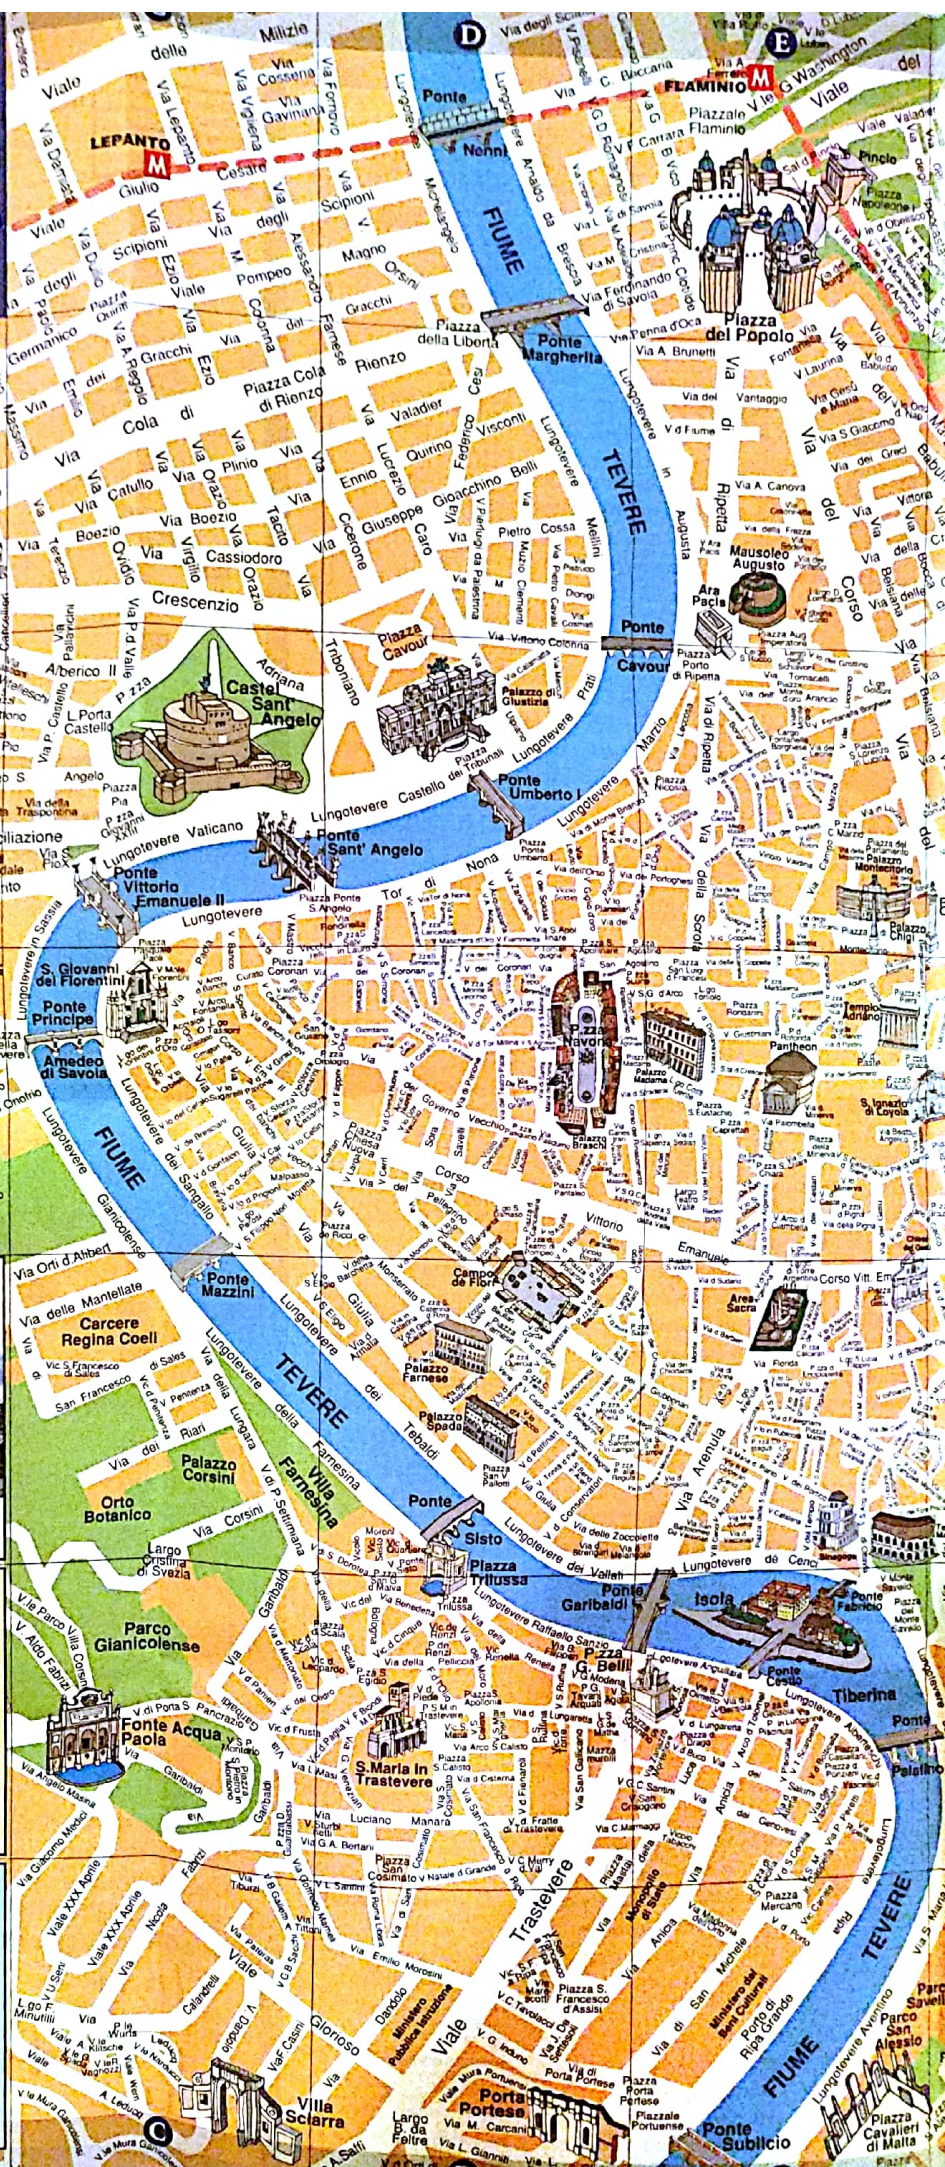

Una crociera sul Tevere
A cruise on the Tiber River

Nel cuore della Città Eterna.
In the Heart of the Eternal City.

Tel. 06.6789361 www.battellidiroma.it

PRONTO **TAXI 6645**

MUOVERSI IN CITTÀ

BICI BACI RENTAL SCOOTER AND BICYCLE

VIA DEL VIMINALE 5, TEL. 06-48.28.443